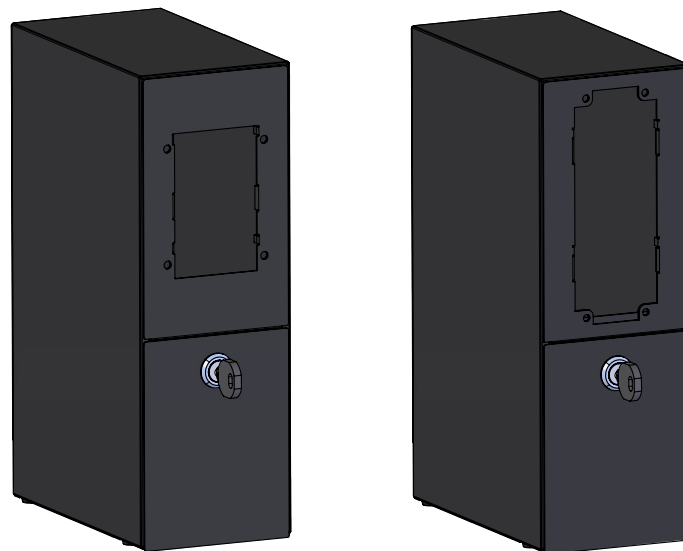

### Smart Payment Box

#### Leverans

- Hölje (med inbyggt MDB-gränssnitt)
- Fäste för betalsystem Nayax VPOS
- 2 nycklar
- Myntbox
- Nätadapter
- Sladd med nätkontakt
- RS232-sladd
- USB-sladd
- Sändare med RS232-sladd
- Blindlock
- Datorprogramvara för smart betalningslåda