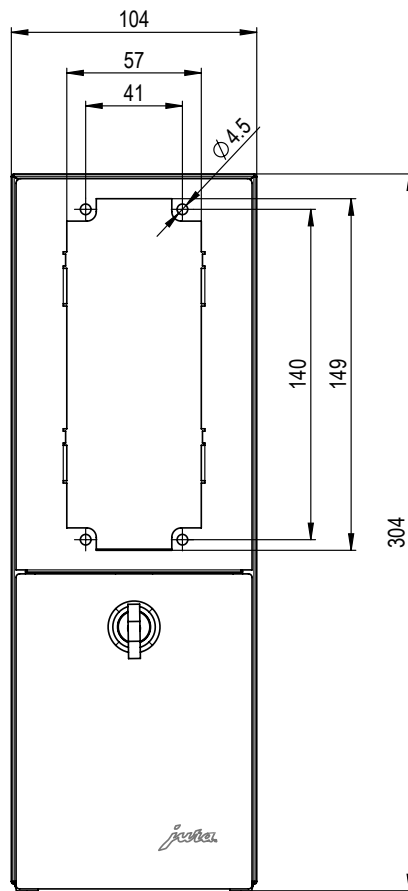

Documentação técnica

Smart Payment Box

Caixa original

- Caixa (com interface MDB integrada)
- Alojamento para sistema de pagamento Nayax VPOS
- 2 chaves
- Caixa para moedas
- Adaptador de rede
- Cabo de alimentação com ficha de alimentação
- Cabo RS232
- Cabo USB
- Transmissor com cabo de ligação RS232
- Tampa cega
- Software de PC da caixa de pagamento inteligente

Dimensões

Vista frontal

Vista lateral