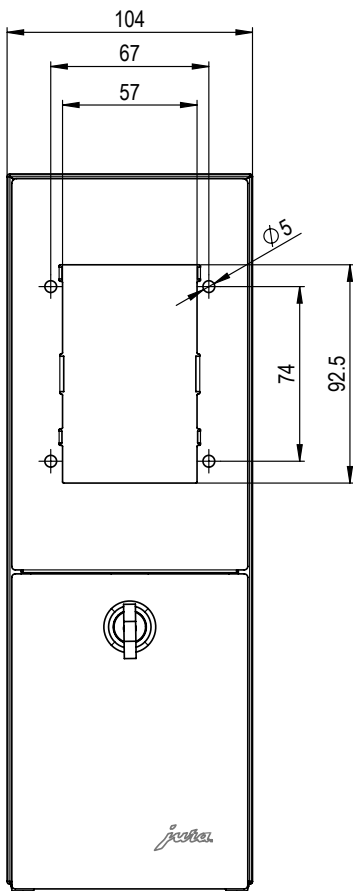

Documentação técnica

Smart Payment Box

Caixa original

- Caixa (com interface MDB integrada)
- Alojamento para sistema de pagamento Nayax VPOS
- 2 chaves
- Caixa para moedas
- Adaptador de rede
- Cabo de alimentação com ficha de alimentação
- Cabo RS232
- Cabo USB
- Transmissor com cabo de ligação RS232
- Tampa cega
- Software de PC da caixa de pagamento inteligente

Dimensões

Vista frontal

Vista lateral