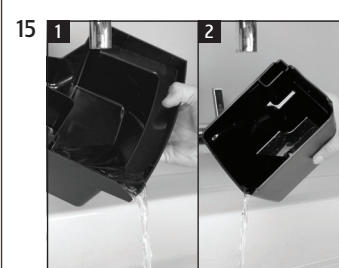

«Индикация на дисплее»

Условие:
«Декальц. машины»

«Удаление накипи»

«Опустошить поддон для сбора воды»

«Добавьте ср-во от накипи»

«Кофе-машина удаляет накипь»
«Опустошить поддон для сбора воды»

«Наполните бак для воды»