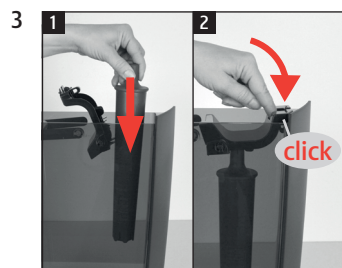

X6

Замена фильтра

Необходимый материал:

сменный фильтр CLARIS Pro Smart+
1 шт. (Art. 25055)

сменный фильтр CLARIS Pro Smart
maxi 1 шт. (Art. 24146)

Данное краткое руководство не заменяет «Руководство по эксплуатации кофе-машины X6». Во избежание опасностей, прежде всего, прочтите указания по технике безопасности и предупреждения и обязательно соблюдайте их.

«Индикация на дисплее»

Условие:

«Сохранено»
«Происходит промывка
фильтра»
«Опустошь поддон для
сбора воды»