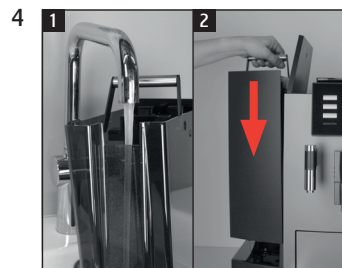

X6

Замена фильтра

Необходимый материал:

сменный фильтр CLARIS Pro Smart+
1 шт. (Art. 25055)

сменный фильтр CLARIS Pro Smart
maxi 1 шт. (Art. 24146)

Данное краткое руководство не заменяет «Руководство по эксплуатации кофе-машины X6». Во избежание опасностей, прежде всего, прочтите указания по технике безопасности и предупреждения и обязательно соблюдайте их.

«Индикация на дисплее»

Условие:

«Сохранено»
«Происходит промывка
фильтра»
«Опустошь поддон для
сбора воды»