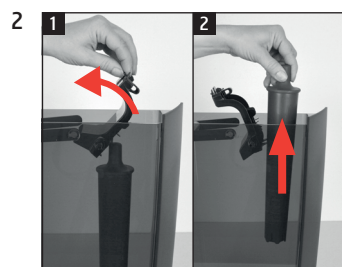

X6

Замена фильтра

Необходимый материал:

сменный фильтр CLARIS Pro Smart+
1 шт. (Art. 25055)

сменный фильтр CLARIS Pro Smart
maxi 1 шт. (Art. 24146)

Данное краткое руководство не заменяет «Руководство по эксплуатации кофе-машины X6». Во избежание опасностей, прежде всего, прочтите указания по технике безопасности и предупреждения и обязательно соблюдайте их.

«Индикация на дисплее»

Условие:

«Сохранено»
«Происходит промывка
фильтра»
«Опустошь поддон для
сбора воды»