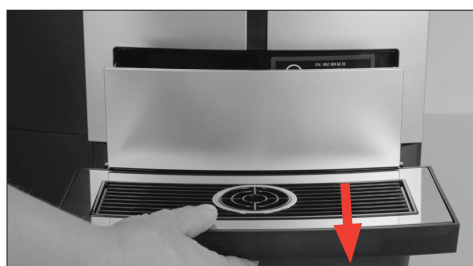

2 in 1 ontkalkingstablet
 Artikelnummer: 70751
 Pot à 36 stuks

Apparaat ontkalken

Ontkalking

Starten

Verder