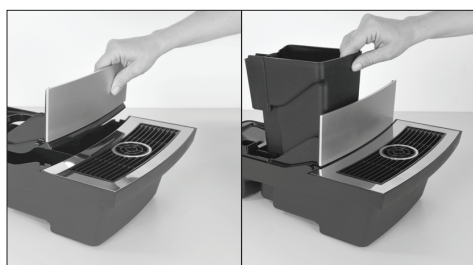

2 in 1 ontkalkingstablet
 Artikelnummer: 70751
 Pot à 36 stuks

Apparaat ontkalken

Ontkalking

Starten

Verder