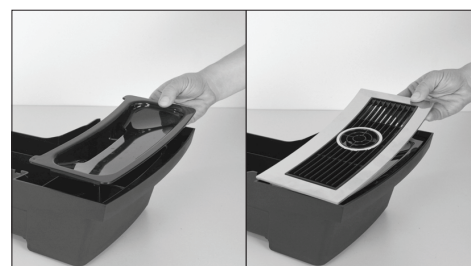

2 in 1 ontkalkingstablet
 Artikelnummer: 70751
 Pot à 36 stuks

Apparaat ontkalken

Ontkalking

Starten

Verder