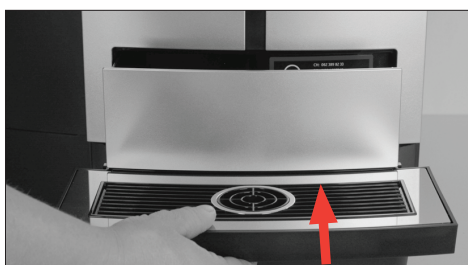

2 in 1 ontkalkingstablet
 Artikelnummer: 70751
 Pot à 36 stuks

Apparaat ontkalken

Ontkalking

Starten

Verder