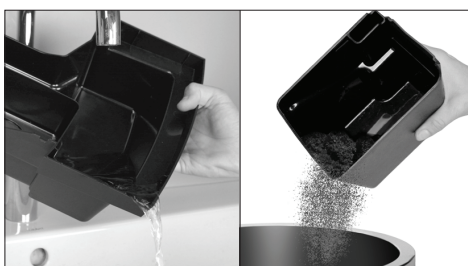

2 in 1 ontkalkingstablet
 Artikelnummer: 70751
 Pot à 36 stuks

Apparaat ontkalken

Ontkalking

Starten

Verder