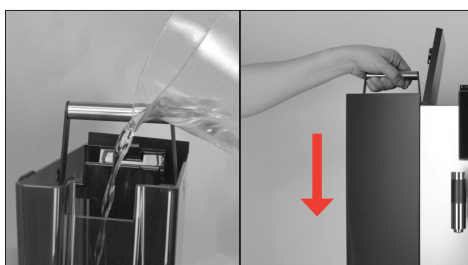

2 in 1 ontkalkingstablet
 Artikelnummer: 70751
 Pot à 36 stuks

Apparaat ontkalken

Ontkalking

Starten

Verder