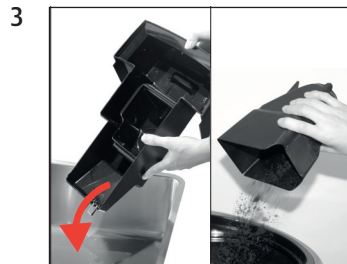

XJ6 Professional / IMPRESSA XJ5 Professional

Gerät reinigen

Dauer ca. 20 Minuten

Benötigtes Material:

2-Phasen-Reinigungstablette

Dose à 25 Stück (Art. 62535)

Packung à 6 Stück (Art. 62715)

Diese Kurzanleitung ersetzt nicht die »Bedienungsanleitung XJ6 Professional« / »Bedienungsanleitung IMPRESSA XJ5 Professional«. Lesen und beachten Sie unbedingt zuerst die Sicherheits- und Warnhinweise, um Gefahren zu vermeiden.

Voraussetzung: **BEREIT / REINIGEN**

SCHALE LEEREN

PFLEGE DRÜCKEN

**REINIGT,
TABLETTE EINWERFEN**

PFLEGE DRÜCKEN

**REINIGT,
SCHALE LEEREN**

BEREIT