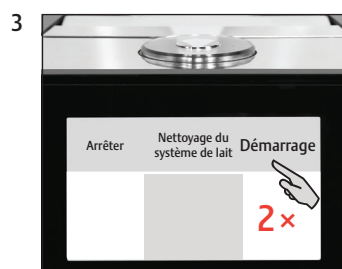

GIGA X8c/X8

Nettoyage du système de lait

Matériel nécessaire:
Détergent pour système de lait
Flacon de 1000 ml (Art. 62536)

Ce mode d'emploi abrégé ne remplace pas le « Mode d'emploi GIGA X8c/X8 ». Tout d'abord, veuillez lire et respecter impérativement les consignes de sécurité et mise en garde afin d'éviter tous dangers.

« Affichage »

Condition: « Nettoyer le système de lait »

« Nettoyage du système de lait »

« Détergent syst. lait » /
« Connecter le tuyau à lait »

« Nettoyage du système de lait »

« Nettoyage du système de lait terminé »