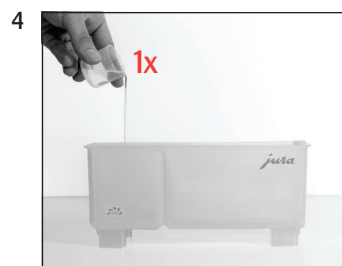

GIGA X8c/X8

Nettoyage du système de lait

Matériel nécessaire:
Détergent pour système de lait
Flacon de 1000 ml (Art. 62536)

Ce mode d'emploi abrégé ne remplace pas le « Mode d'emploi GIGA X8c/X8 ». Tout d'abord, veuillez lire et respecter impérativement les consignes de sécurité et mise en garde afin d'éviter tous dangers.

« Affichage »

Condition: « Nettoyer le système de lait »

« Nettoyage du système de lait »

« Détergent syst. lait » /
« Connecter le tuyau à lait »

« Nettoyage du système de lait »

« Nettoyage du système de lait terminé »