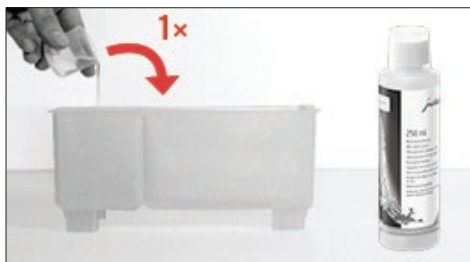

Płyn czyszczący do systemu mlecznego
Art. 62536
Butelka 1000 ml

Płyn czyszczący do systemu mlecznego
Art. 63801
Butelka 250 ml

Czyszczenie syst.
mlecznego

System mleka -
czyszczenie

Start

2x

Dalej