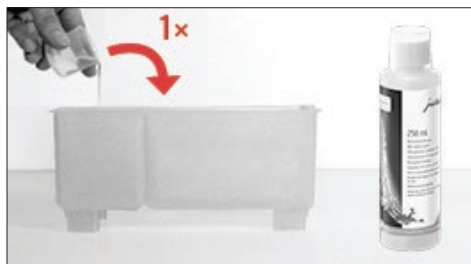

Detergente per il sistema del latte
Art. 62536
Bottiglia da 1000 ml

Detergente per il sistema del latte
Art. 63801
Bottiglia da 250 ml

Pulire il sistema
del latte

Pulizia sistema del
latte

Avvio

2x

Avanti